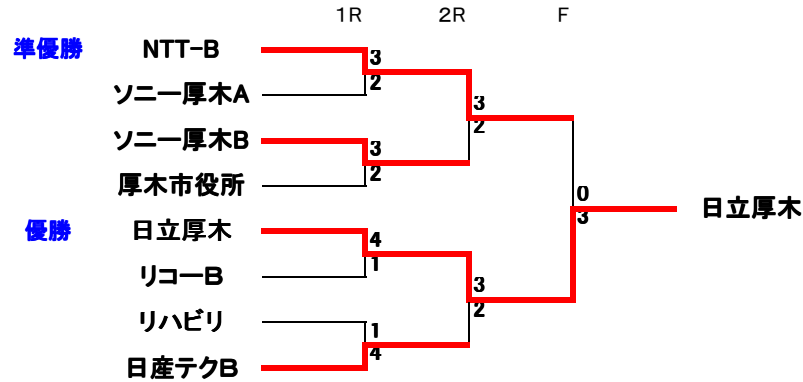

2013年 春季実業団対抗テニス大会 試合結果

男子

	ソニー厚木A		NTT-B
S1	土肥	2 - 8 ○	清水
S2	宇野	○ 8 - 2	菊池
S3	舛岡	○ 8 - 0	尾身
D1	宇野・浅見	5 - 8 ○	清水・尾身
D2	永地・前川	3 - 8 ○	菊池・松岡
		2 - 3 ○	

	厚木市役所		ソニー厚木B
S1	長坂	○ 8 不戦 0	松居
S2	小宮	4 - 8 ○	滝口
S3	鈴木	○ 8 - 2	松下
D1	石井・藤井	5 - 8 ○	松居・板倉
D2	鈴木・長坂	1 - 8 ○	松下・須賀
		2 - 3 ○	

	日立厚木		リコーB
S1	市野澤	○ 8 - 3	柴田
S2	上村	○ 8 - 2	村田
S3	横田	3 - 8 ○	今野
D1	上村・井上	○ 8 不戦 0	-
D2	久原・市野澤	○ 8 - 6	柴田・村田
		○ 4 - 1	

	リハビリ		日産テクB
S1	小林	3 - 8 ○	水島
S2	平野	3 - 8 ○	橋詰
S3	中澤	○ 8 - 6	奥津
D1	青木・小松	0 - 8 ○	津田・饗庭
D2	小林・中澤	8 (3) 9 ○	水島・上
		1 - 4 ○	

	ソニー厚木B		NTT-B
S1	松居	3 - 8 ○	清水
S2	滝口	8 (3) 9 ○	菊池
S3	板倉	○ 8 - 2	松岡
D1	松居・板倉	6 - 8 ○	清水・尾身
D2	松下・須賀	○ 8 - 5	松浦・石野
		2 - 3 ○	

	日産テクB		日立厚木
S1	上	0 - 8 ○	市野澤
S2	水島	○ 8 - 2	井上
S3	橋詰	○ 8 - 2	久原
D1	津田・饗庭	1 - 8 ○	上村・井上
D2	水島・奥津	4 - 8 ○	久原・市野澤
		2 - 3 ○	

	日立厚木		NTT-B
S1	市野澤	打切	清水
S2	上村	打切	菊池
S3	井上	○ 8 - 4	尾身
D1	久原・市野澤	○ 8 - 3	清水・尾身
D2	上村・井上	○ 8 - 2	菊池・松岡
		○ 3 - 0