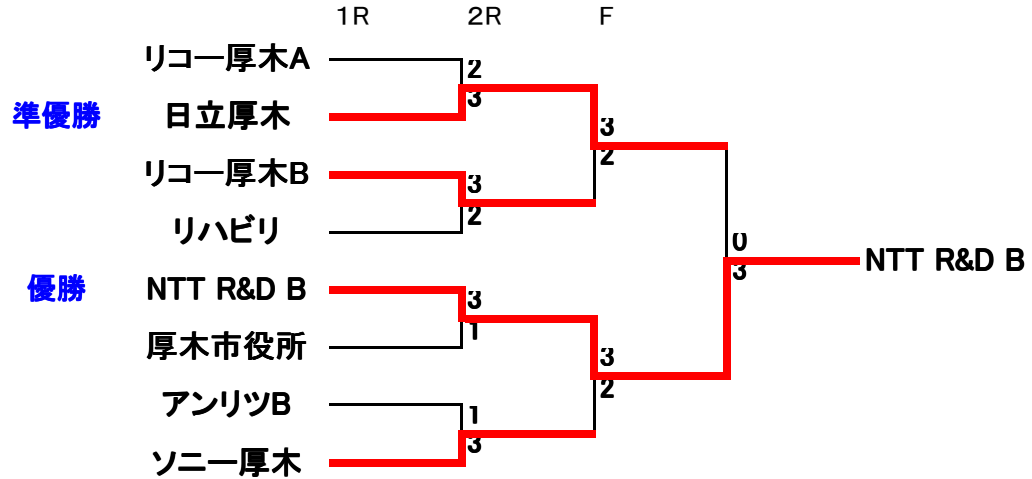

2012年 春季実業団対抗テニス大会 試合結果

男子

	リコー厚木A	1R	日立厚木
S1	中村(誠)	3 - 8 ○	市野澤
S2	影山	○ 8 - 0	横田
S3	横山	○ 8 - 4	山口
D1	改・越智	5 - 8 ○	上村・市野澤
D2	中村(誠)・横山	8 11 9 ○	井上・久原
		2 - 3 ○	

	リコー厚木B	1R	リハビリ
S1	長谷川	○ 8 - 1	村田
S2	柴田	○ 8 - 3	半野
S3	原出	3 - 8 ○	中澤
D1	柴田・長谷川	○ 8 - 6	小林・村田
D2	村田・和山	1 - 8 ○	青木・中澤
		○ 3 - 2	

	NTT R&D B	1R	厚木市役所
S1	風間	-	藤井
S2	橋本	○ 8 - 3	小宮
S3	菊池	6 - 8 ○	後藤
D1	風間・菊池	○ 9 - 7	石井・藤井
D2	尾身・橋本	○ 8 - 0	後藤・小宮
		○ 3 - 1	

	アンリツB	1R	ソニー厚木
S1	木下	-	服部
S2	宮川	3 - 8 ○	佐藤
S3	藤原	4 - 8 ○	湯川
D1	木下・辻村	○ 8 - 4	松下・松居
D2	田上・藤原	2 - 8 ○	宇野・山本
		1 - 3 ○	

	日立厚木	2R	リコー厚木B
S1	市野澤	○ 8 - 5	長谷川
S2	上村	5 - 8 ○	柴田
S3	下坂	3 - 8 ○	原田
D1	上村・市野澤	○ 9 5 8	柴田・長谷川
D2	井上・久原	○ 8 - 1	村田・和山
		○ 3 - 2	

	NTT R&D B	2R	ソニー厚木
S1	尾身	1 - 8 ○	服部