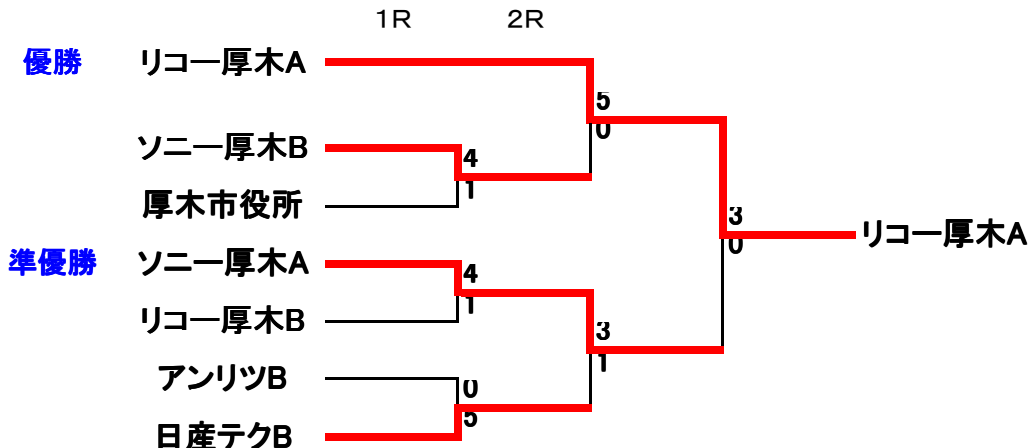

2011年 春季実業団対抗テニス大会 試合結果

男子

	ソニー厚木B	1R	厚木市役所
S1	川添	○ 8 - 5	長坂
S2	須賀	2 - 8 ○	藤井
S3	鬼束	○ 8 - 5	後藤
D1	川添・遠藤	○ 8 - 6	尾形・石井
D2	須賀・鬼束	○ 8 - 3	長坂・斎藤
		○ 4 - 1	

	ソニー厚木A	1R	リコー厚木B
S1	時任	○ 8 - 5	工藤
S2	服部	○ 8 - 5	長谷川
S3	前川	○ 8 - 3	柴田
D1	永地・南	6 - 8 ○	井上・村田
D2	松下・松居	○ 8 - 3	柴田・工藤
		○ 4 - 1	

	アンリツB	1R	日産テクB
S1	宮川	5 - 8 ○	篠原
S2	田上	1 - 8 ○	大島
S3	藤原	1 - 8 ○	上
D1	宮川・楠田	1 - 8 ○	平田・奥津
D2	田上・藤原	4 - 8 ○	大木・福原
		0 - 5 ○	

	リコー厚木A	2R	ソニー厚木B
S1	影山	○ 8 - 0	川添
S2	横山	○ 8 - 0	遠藤
S3	中村(誠)	○ 8 - 4	鬼束
D1	中村(誠)・改	○ 8 - 4	川添・遠藤
D2	中村(義)・越智	○ 8 - 1	鬼束・須賀
		○ 5 - 0	

	ソニー厚木A	2R	日産テクB
S1	時任	3 - 8 ○	篠原
S2	松居	-	大島
S3	前川	○ 8 - 4	上
D1	永地・松下	○ 8 - 4	平田・奥津
D2	前川・松居	○ 8 - 2	大木・福原
		○ 3 - 1	

	リコー厚木A	F	ソニー厚木A
S1	影山	-	時任
S2	横山	-	服部
S3	中村(誠)	○ 8 - 0	松居
D1	中村(義)・越智	○ 8 - 4	永地・松下
D2	改・中村(誠)	○ 8 - 2	時任・松居
		○ 3 - 0